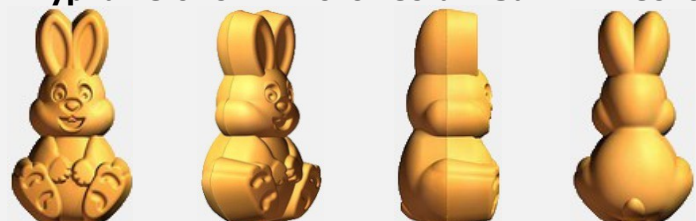

Фигурка из бисквитного теста – Зайчик лесной

Артикул	ПЭМ046
ДхШхВ, мм	53x29x24
Толщина, мм	24
Кол-во, шт	38